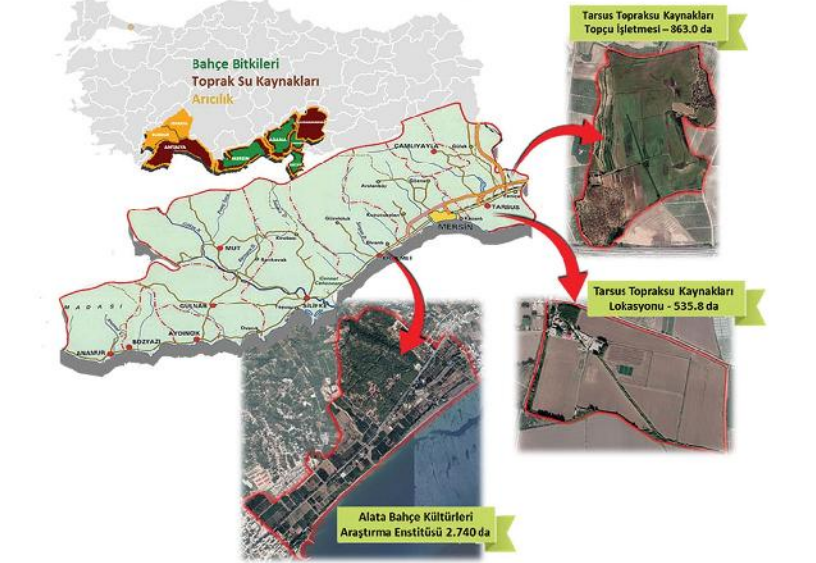

1 Görev Alanı

Kuruluş Tarihi: 1967

Bölgesel Görev Alanı: Mersin, Adana, Osmaniye, Hatay, Antalya, Kahramanmaraş, Isparta, Burdur.

Görevi: Alata Bahçe Kültürleri Araştırma Enstitüsü, meyvecilik, bağcılık, sebzeçilik, süs bitkileri, toprak su kaynakları ve arıcılık konularında uygulamalı tarımsal araştırmalar yapmaktadır.